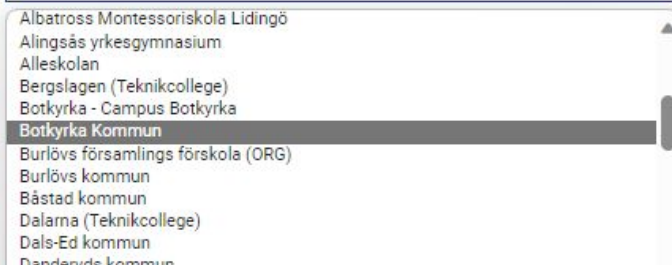

1. www.vklass.se
2. Välj organisation:
Botkyrka kommun

LOGGA IN I VKLASS

eller

3. Välj Botkyrka skolfederation

4. Logga in med e-legitimation

BOTKYRKA KOMMUN

Inloggningsportal

Valj inloggningsmetod