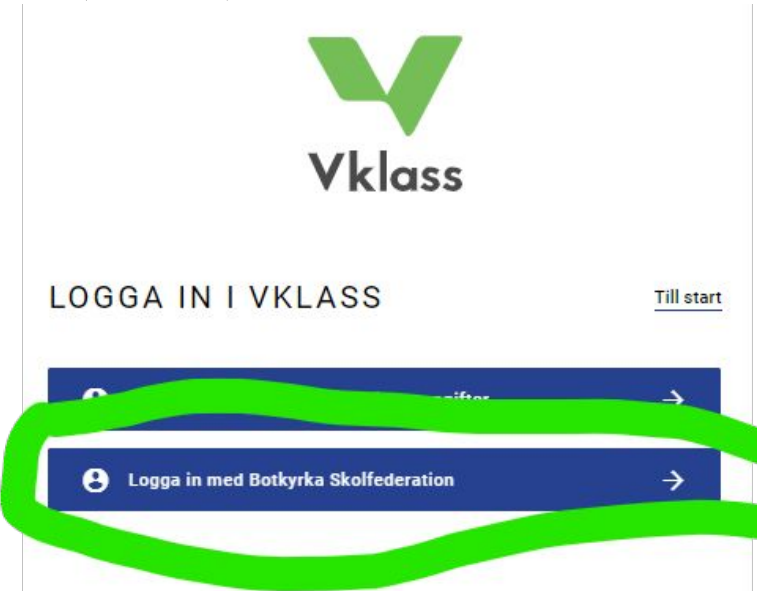

1. www.vklass.se
2. Välj organisation:
Botkyrka kommun

LOGGA IN I VKLASS

eller

3. Välj Botkyrka skolfederation

4. Logga in med e-legitimation

BOTKYRKA KOMMUN

Inloggningsportal

Valj inloggningsmetod